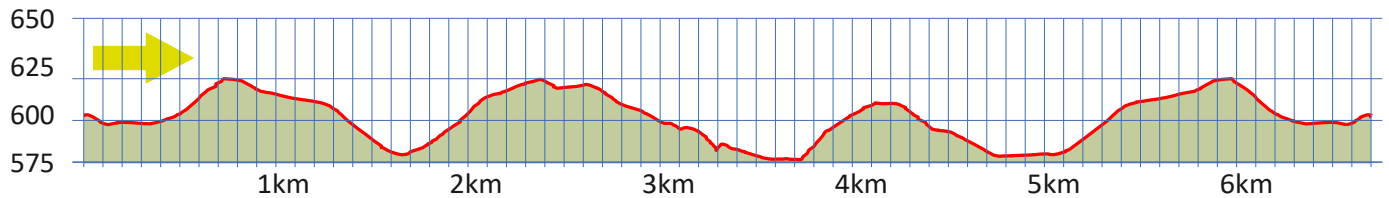

DOLDERRUNDWEG

14

8053 ZÜRICH-WITIKON

11'160

0

6.7 km

m.ü.M.

Bushaltestelle Loorenstrasse

Bushaltestelle Loorenstrasse

GZ Witikon

Aussicht auf Zürichsee und Uetliberg